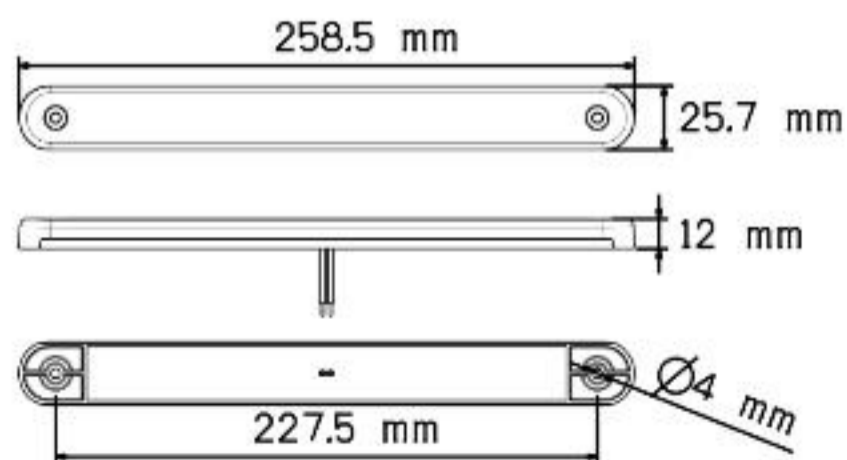

LED スリムスモール&ストップランプ

WW0458R

IP67 ECE認証商品

- ・スモール&ストップランプ
- ・耐久性のあるPCLレンズ
- ・IP67の防水性
- ・ゼロメンテナンス用SMDチップ
- ・12V-24V

Specification

| | Voltage | LED Color | Lens Color | IP | ECE |
|---------|---------|-----------|------------|----|-----|
| WW0458R | 12-24 | ● | ● | 67 | ○ |

LED スリムシーケーシャルウィンカー

WW0434A

IP67 / ECE認証商品

- ・流れるウィンカー
- ・耐久性のあるPCレンズ
- ・IP67の防水性
- ・ゼロメンテナンスSMDチップ
- ・12V-24V

Specification

| | Voltage | LED Color | Lens Color | IP | ECE |
|---------|---------|-----------|------------|----|-----|
| WW0434A | 12-24 | ● | ● | 67 | ○ |