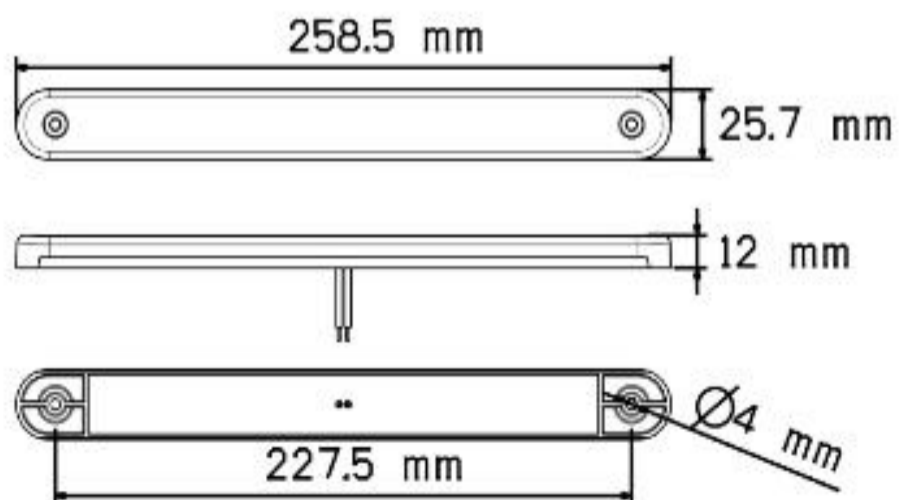

LED スリムスモール&ストップランプ

WW0458R

IP67 ECE認証商品

- ・スモール&ストップランプ
- ・耐久性のあるPCLレンズ
- ・IP67の防水性
- ・ゼロメンテナンス用SMDチップ
- ・12V-24V

Specification

| | Voltage | LED Color | Lens Color | IP | ECE |
|---------|---------|-----------|------------|----|-----|
| WW0458R | 12-24 | ● | ● | 67 | ○ |

LED スリムシーケーシャルウィンカー

WW0434A

IP67 / ECE認証商品

- ・流れるウィンカー
- ・耐久性のあるPCレンズ
- ・IP67の防水性
- ・ゼロメンテナンスSMDチップ
- ・12V-24V

Specification

| | Voltage | LED Color | Lens Color | IP | ECE |
|---------|---------|-----------|------------|----|-----|
| WW0434A | 12-24 | ● | ● | 67 | ○ |