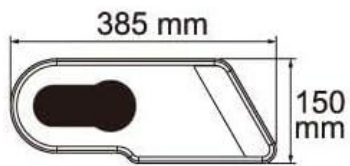

## ELEGANCE-T2 26032RH/LH

(トレーラー側 (被牽引車) 専用)

- ・フルLEDコンビネーションテールランプ
- ・テールランプは、奥行きのある光り方
- ・DC : 12 v - 24 v
- ・ECE認証、IP67防水規格
- ・1年保証

付属品

AMPカプラー、ウィンカー用抵抗型キャンセラー

### Specification

Part No.	Handed	Voltage	Stop	Tail	Reverse	D.I.	Fog	Reflex	Connection	ECE	Australian Design Rules	IP Rating
26032PRH	RH	12/24V	✓	✓	✓	✓	✓	✓	7-pin connector	✓	✓	IP67
26032PLH	LH	12/24V	✓	✓	✓	✓	✓	✓	7-pin connector	✓	✓	IP67