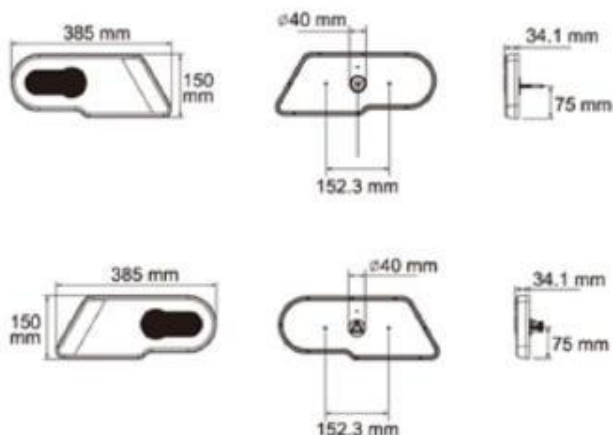

## ELEGANCE-T2 26032RH/LH

(トレーラー側 (被牽引車) 専用)

- ・フルLEDコンビネーションテールランプ
- ・テールランプは、奥行きのある光り方
- ・DC : 12 v - 24 v
- ・ECE認証、IP67防水規格
- ・1年保証

付属品

AMPカプラー、ウィンカー用抵抗型キャンセラー

### Specification

Part No.	Handed	Voltage	Stop	Tail	Reverse	D.I.	Fog	Reflex	Connection	ECE	Australian Design Rules	IP Rating
26032PRH	RH	12/24V	✓	✓	✓	✓	✓	✓	7-pin connector	✓	✓	IP67
26032PLH	LH	12/24V	✓	✓	✓	✓	✓	✓	7-pin connector	✓	✓	IP67