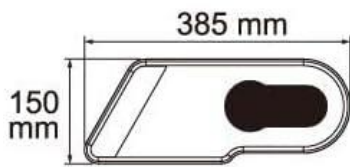

## ELEGANCE-T2 26032RH/LH

(トレーラー側 (被牽引車) 専用)

- ・フルLEDコンビネーションテールランプ
- ・テールランプは、奥行きのある光り方
- ・DC : 12 v - 24 v
- ・ECE認証、IP67防水規格
- ・1年保証

付属品

AMPカプラー、ウィンカー用抵抗型キャンセラー

### Specification

Part No.	Handed	Voltage	Stop	Tail	Reverse	D.I.	Fog	Reflex	Connection	ECE	Australian Design Rules	IP Rating
26032PRH	RH	12/24V	✓	✓	✓	✓	✓	✓	7-pin connector	✓	✓	IP67
26032PLH	LH	12/24V	✓	✓	✓	✓	✓	✓	7-pin connector	✓	✓	IP67