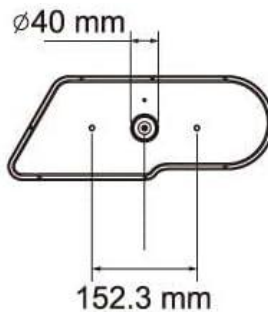

## ELEGANCE-T2 26032RH/LH

(トレーラー側 (被牽引車) 専用)

- ・フルLEDコンビネーションテールランプ
- ・テールランプは、奥行きのある光り方
- ・DC : 12 v - 24 v
- ・ECE認証、IP67防水規格
- ・1年保証

付属品

AMPカプラー、ウィンカー用抵抗型キャンセラー

### Specification

Part No.	Handed	Voltage	Stop	Tail	Reverse	D.I.	Fog	Reflex	Connection	ECE	Australian Design Rules	IP Rating
26032PRH	RH	12/24V	✓	✓	✓	✓	✓	✓	7-pin connector	✓	✓	IP67
26032PLH	LH	12/24V	✓	✓	✓	✓	✓	✓	7-pin connector	✓	✓	IP67